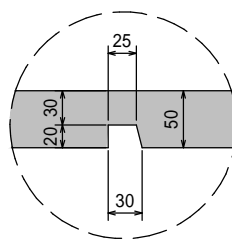

落口工 1 型

製品重量 (kg)	
本体	77
ふた	

落口工 2 型

製品重量 (kg)	
本体	90
ふた	13