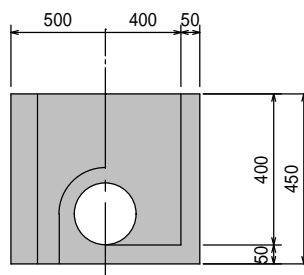

落口工 1 型

製品重量 (kg)	
本体	77
ふた	

落口工 2 型

製品重量 (kg)	
本体	90
ふた	13