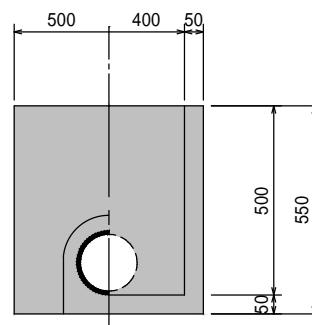

落口工 1 型

製品重量 (kg)	
本体	77
ふた	

落口工 2 型

製品重量 (kg)	
本体	90
ふた	13