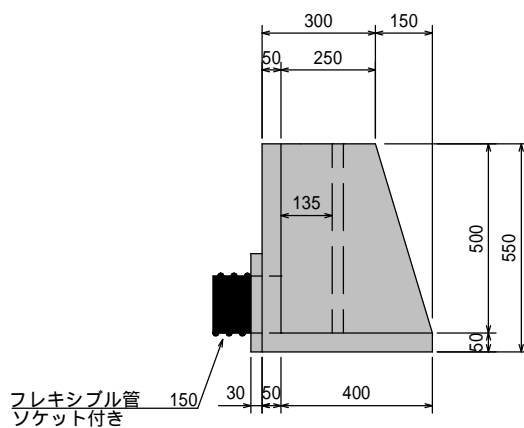

落口工 1 型

製品重量 (kg)	
本体	77
ふた	

落口工 2 型

製品重量 (kg)	
本体	90
ふた	13