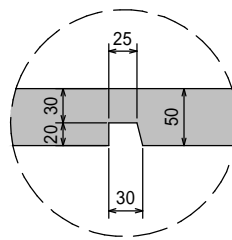

落口工 1 型

製品重量 (kg)	
本体	77
ふた	

落口工 2 型

製品重量 (kg)	
本体	90
ふた	13