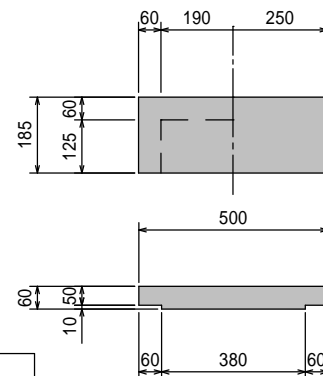

落口工 1 型

製品重量 (kg)	
本体	77
ふた	

落口工 2 型

製品重量 (kg)	
本体	90
ふた	13