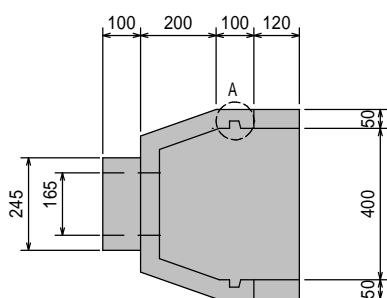

落口工 1 型

製品重量 (kg)	
本体	77
ふた	

落口工 2 型

製品重量 (kg)	
本体	90
ふた	13