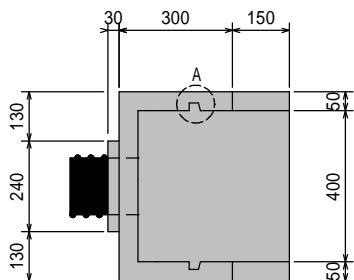

落口工 1 型

製品重量 (kg)	
本体	77
ふた	

落口工 2 型

製品重量 (kg)	
本体	90
ふた	13