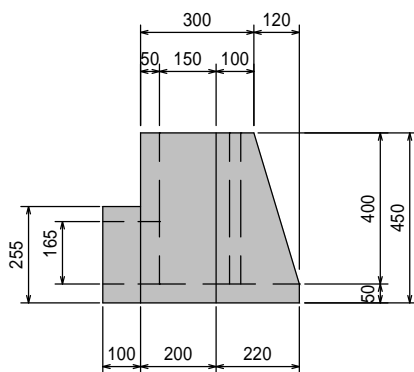

落口工 1 型

製品重量 (kg)	
本体	77
ふた	

落口工 2 型

製品重量 (kg)	
本体	90
ふた	13