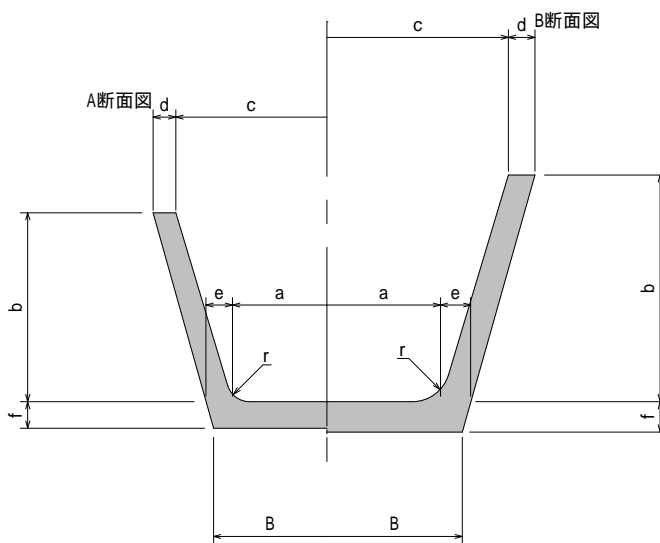

ICV型異形トラフ

L=600

| 呼 び | 断面 | 種 類 | 寸 法 (mm) | | | | | | | | 製品重量 (kg) |
|-------------------------|----|-----------|----------|-----|------|----|----|----|-----|-----|--------------|
| | | | a | b | c | d | e | f | B | r | |
| V300 × 300 ~ V240 × 240 | A | 240 × 240 | 240 | 240 | 384 | 45 | 50 | 50 | 318 | 50 | 71 |
| | B | 300 × 300 | 300 | 300 | 480 | 50 | 60 | 60 | 388 | 50 | |
| V300 × 400 ~ V300 × 300 | A | 300 × 300 | 300 | 300 | 480 | 50 | 60 | 60 | 388 | 50 | 92 |
| | B | 300 × 400 | 300 | 400 | 540 | 50 | 65 | 65 | 396 | 50 | |
| V400 × 400 ~ V300 × 400 | A | 300 × 400 | 300 | 400 | 540 | 50 | 65 | 65 | 396 | 50 | 107 |
| | B | 400 × 400 | 400 | 400 | 640 | 50 | 65 | 65 | 496 | 50 | |
| V450 × 450 ~ V400 × 400 | A | 400 × 400 | 400 | 400 | 640 | 50 | 65 | 65 | 496 | 50 | 124 |
| | B | 450 × 450 | 450 | 450 | 720 | 55 | 70 | 70 | 553 | 60 | |
| V500 × 500 ~ V450 × 450 | A | 450 × 450 | 450 | 450 | 720 | 55 | 70 | 70 | 553 | 60 | 144 |
| | B | 500 × 500 | 500 | 500 | 800 | 60 | 70 | 70 | 601 | 60 | |
| V600 × 600 ~ V500 × 500 | A | 500 × 500 | 500 | 500 | 800 | 60 | 70 | 70 | 601 | 60 | 182 |
| | B | 600 × 600 | 600 | 600 | 960 | 70 | 80 | 80 | 715 | 100 | |
| V700 × 700 ~ V600 × 600 | A | 600 × 600 | 600 | 600 | 960 | 70 | 80 | 80 | 715 | 100 | 238 |
| | B | 700 × 700 | 700 | 700 | 1120 | 70 | 90 | 90 | 830 | 150 | |