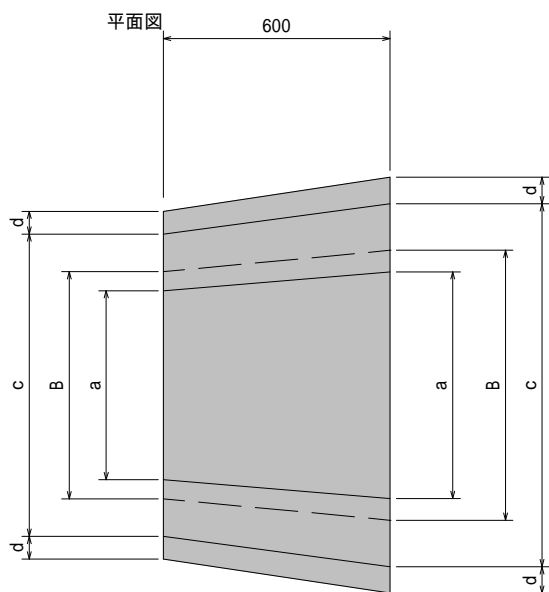

ICV型異形トラフ

L=600

| 呼 び | 断面 | 種 類 | 寸 法 (mm) | | | | | | | | 製品重量 (kg) |
|-------------------------|----|-----------|----------|-----|------|----|----|----|-----|-----|--------------|
| | | | a | b | c | d | e | f | B | r | |
| V300 × 300 ~ V240 × 240 | A | 240 × 240 | 240 | 240 | 384 | 45 | 50 | 50 | 318 | 50 | 71 |
| | B | 300 × 300 | 300 | 300 | 480 | 50 | 60 | 60 | 388 | 50 | |
| V300 × 400 ~ V300 × 300 | A | 300 × 300 | 300 | 300 | 480 | 50 | 60 | 60 | 388 | 50 | 92 |
| | B | 300 × 400 | 300 | 400 | 540 | 50 | 65 | 65 | 396 | 50 | |
| V400 × 400 ~ V300 × 400 | A | 300 × 400 | 300 | 400 | 540 | 50 | 65 | 65 | 396 | 50 | 107 |
| | B | 400 × 400 | 400 | 400 | 640 | 50 | 65 | 65 | 496 | 50 | |
| V450 × 450 ~ V400 × 400 | A | 400 × 400 | 400 | 400 | 640 | 50 | 65 | 65 | 496 | 50 | 124 |
| | B | 450 × 450 | 450 | 450 | 720 | 55 | 70 | 70 | 553 | 60 | |
| V500 × 500 ~ V450 × 450 | A | 450 × 450 | 450 | 450 | 720 | 55 | 70 | 70 | 553 | 60 | 144 |
| | B | 500 × 500 | 500 | 500 | 800 | 60 | 70 | 70 | 601 | 60 | |
| V600 × 600 ~ V500 × 500 | A | 500 × 500 | 500 | 500 | 800 | 60 | 70 | 70 | 601 | 60 | 182 |
| | B | 600 × 600 | 600 | 600 | 960 | 70 | 80 | 80 | 715 | 100 | |
| V700 × 700 ~ V600 × 600 | A | 600 × 600 | 600 | 600 | 960 | 70 | 80 | 80 | 715 | 100 | 238 |
| | B | 700 × 700 | 700 | 700 | 1120 | 70 | 90 | 90 | 830 | 150 | |