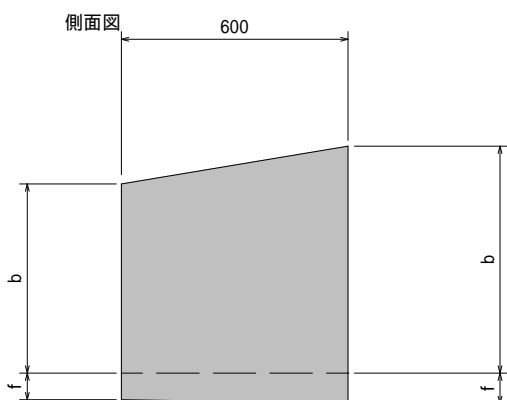

ICV型異形トラフ

L=600

| 呼 び | 断面 | 種 類 | 寸 法 (mm) | | | | | | | | 製品重量 (kg) |
|-------------------------|----|-----------|----------|-----|------|----|----|----|-----|-----|--------------|
| | | | a | b | c | d | e | f | B | r | |
| V300 × 300 ~ V240 × 240 | A | 240 × 240 | 240 | 240 | 384 | 45 | 50 | 50 | 318 | 50 | 71 |
| | B | 300 × 300 | 300 | 300 | 480 | 50 | 60 | 60 | 388 | 50 | |
| V300 × 400 ~ V300 × 300 | A | 300 × 300 | 300 | 300 | 480 | 50 | 60 | 60 | 388 | 50 | 92 |
| | B | 300 × 400 | 300 | 400 | 540 | 50 | 65 | 65 | 396 | 50 | |
| V400 × 400 ~ V300 × 400 | A | 300 × 400 | 300 | 400 | 540 | 50 | 65 | 65 | 396 | 50 | 107 |
| | B | 400 × 400 | 400 | 400 | 640 | 50 | 65 | 65 | 496 | 50 | |
| V450 × 450 ~ V400 × 400 | A | 400 × 400 | 400 | 400 | 640 | 50 | 65 | 65 | 496 | 50 | 124 |
| | B | 450 × 450 | 450 | 450 | 720 | 55 | 70 | 70 | 553 | 60 | |
| V500 × 500 ~ V450 × 450 | A | 450 × 450 | 450 | 450 | 720 | 55 | 70 | 70 | 553 | 60 | 144 |
| | B | 500 × 500 | 500 | 500 | 800 | 60 | 70 | 70 | 601 | 60 | |
| V600 × 600 ~ V500 × 500 | A | 500 × 500 | 500 | 500 | 800 | 60 | 70 | 70 | 601 | 60 | 182 |
| | B | 600 × 600 | 600 | 600 | 960 | 70 | 80 | 80 | 715 | 100 | |
| V700 × 700 ~ V600 × 600 | A | 600 × 600 | 600 | 600 | 960 | 70 | 80 | 80 | 715 | 100 | 238 |
| | B | 700 × 700 | 700 | 700 | 1120 | 70 | 90 | 90 | 830 | 150 | |